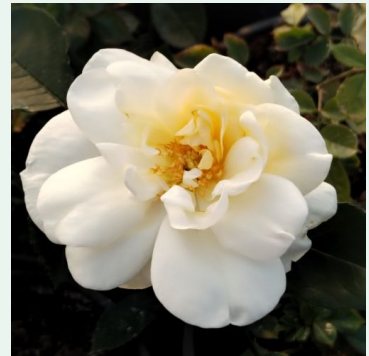

Sourire d'Orchidée

Ροζ - climber, αναρριχώμενο τριαντάφυλλο
150-180 cm
χωρίς άρωμα - -
Paul Croix