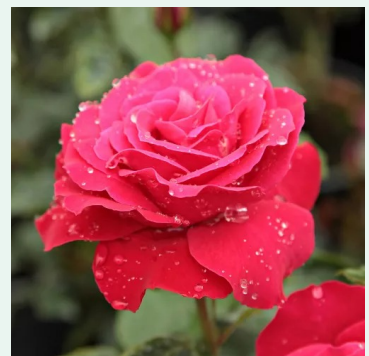

Zebrina™

κόκκινο - climber, αναρριχώμενο τριαντάφυλλο
280-320 cm
διακριτικά αρωματισμένο τριαντάφυλλο - άρωμα
βιολέτας
-