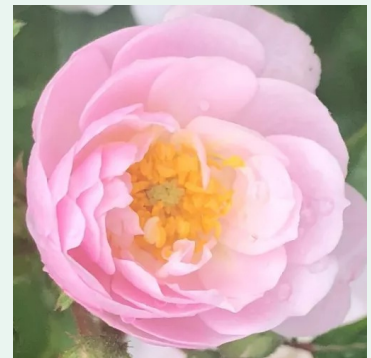

Little Rambler

Ροζ - climber, αναρριχώμενο τριαντάφυλλο
150-245 cm
έντονα αρωματισμένο τριαντάφυλλο - άρωμα τσαγιού
Christopher H. Warner