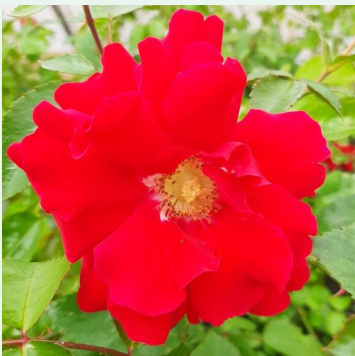

Tradition 95®

κόκκινο - climber, αναρριχώμενο τριαντάφυλλο
300-400 cm
διακριτικά αρωματισμένο τριαντάφυλλο - άρωμα
βερίκοκου
W. Kordes' Söhne®