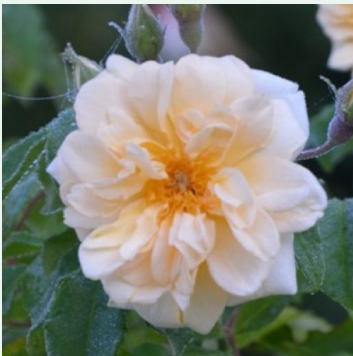

Alister Stella Gray

Κίτρινο - rambler, έρπον αναρριχώμενο τριαντάφυλλο
250-500 cm
μεσαία αρωματισμένο τριαντάφυλλο - άρωμα
ροδάκινου
Alexander Hill Gray