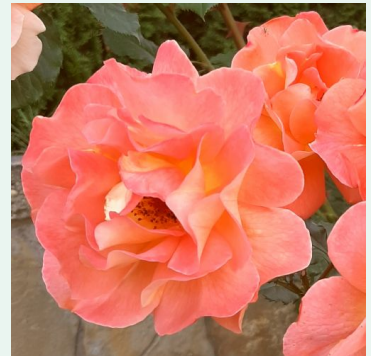

Metanoïa

Πορτοκαλί - climber, αναρριχώμενο τριαντάφυλλο
250-300 cm
χωρίς άρωμα - -
-