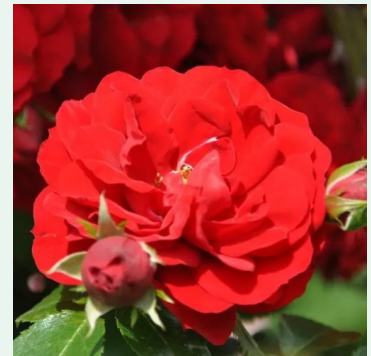

Amadeus®

κόκκινο - climber, αναρριχώμενο τριαντάφυλλο
200-250 cm
διακριτικά αρωματισμένο τριαντάφυλλο - φρουτώδες
άρωμα
W. Kordes & Sons