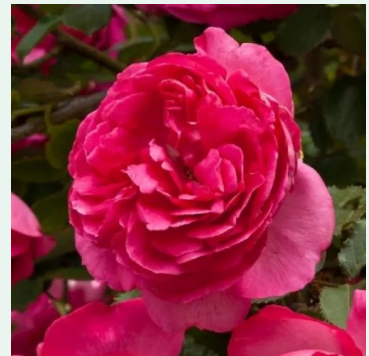

Crimson Glory

κόκκινο - climber, αναρριχώμενο τριαντάφυλλο
300-350cm
έντονα αρωματισμένο τριαντάφυλλο - άρωμα
πασχαλιάς
Jackson & Perkins Co.

Cumberland

κόκκινο - climber, αναρριχώμενο τριαντάφυλλο
300-400 cm
διακριτικά αρωματισμένο τριαντάφυλλο - άρωμα
μήλου
Harkness & Co.