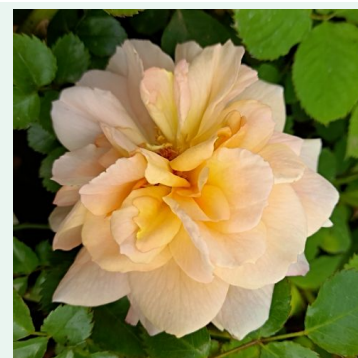

Autumn Sunset

Κίτρινο - climber, αναρριχώμενο τριαντάφυλλο
150-365 cm
έντονα αρωματισμένο τριαντάφυλλο - άρωμα
γαρίφαλου
Malcolm Lowe