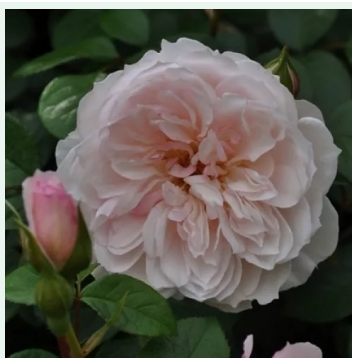

Ausdrawn

Ροζ - climber, αναρριχώμενο τριαντάφυλλο
250-400 cm
έντονα αρωματισμένο τριαντάφυλλο - γλυκό άρωμα
David Austin