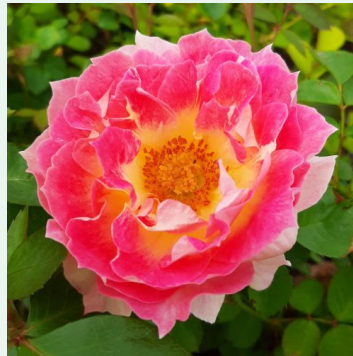

César

Ροζ - climber, αναρριχώμενο τριαντάφυλλο
300-500 cm
διακριτικά αρωματισμένο τριαντάφυλλο - άρωμα
γλυκάνισου
Meilland International